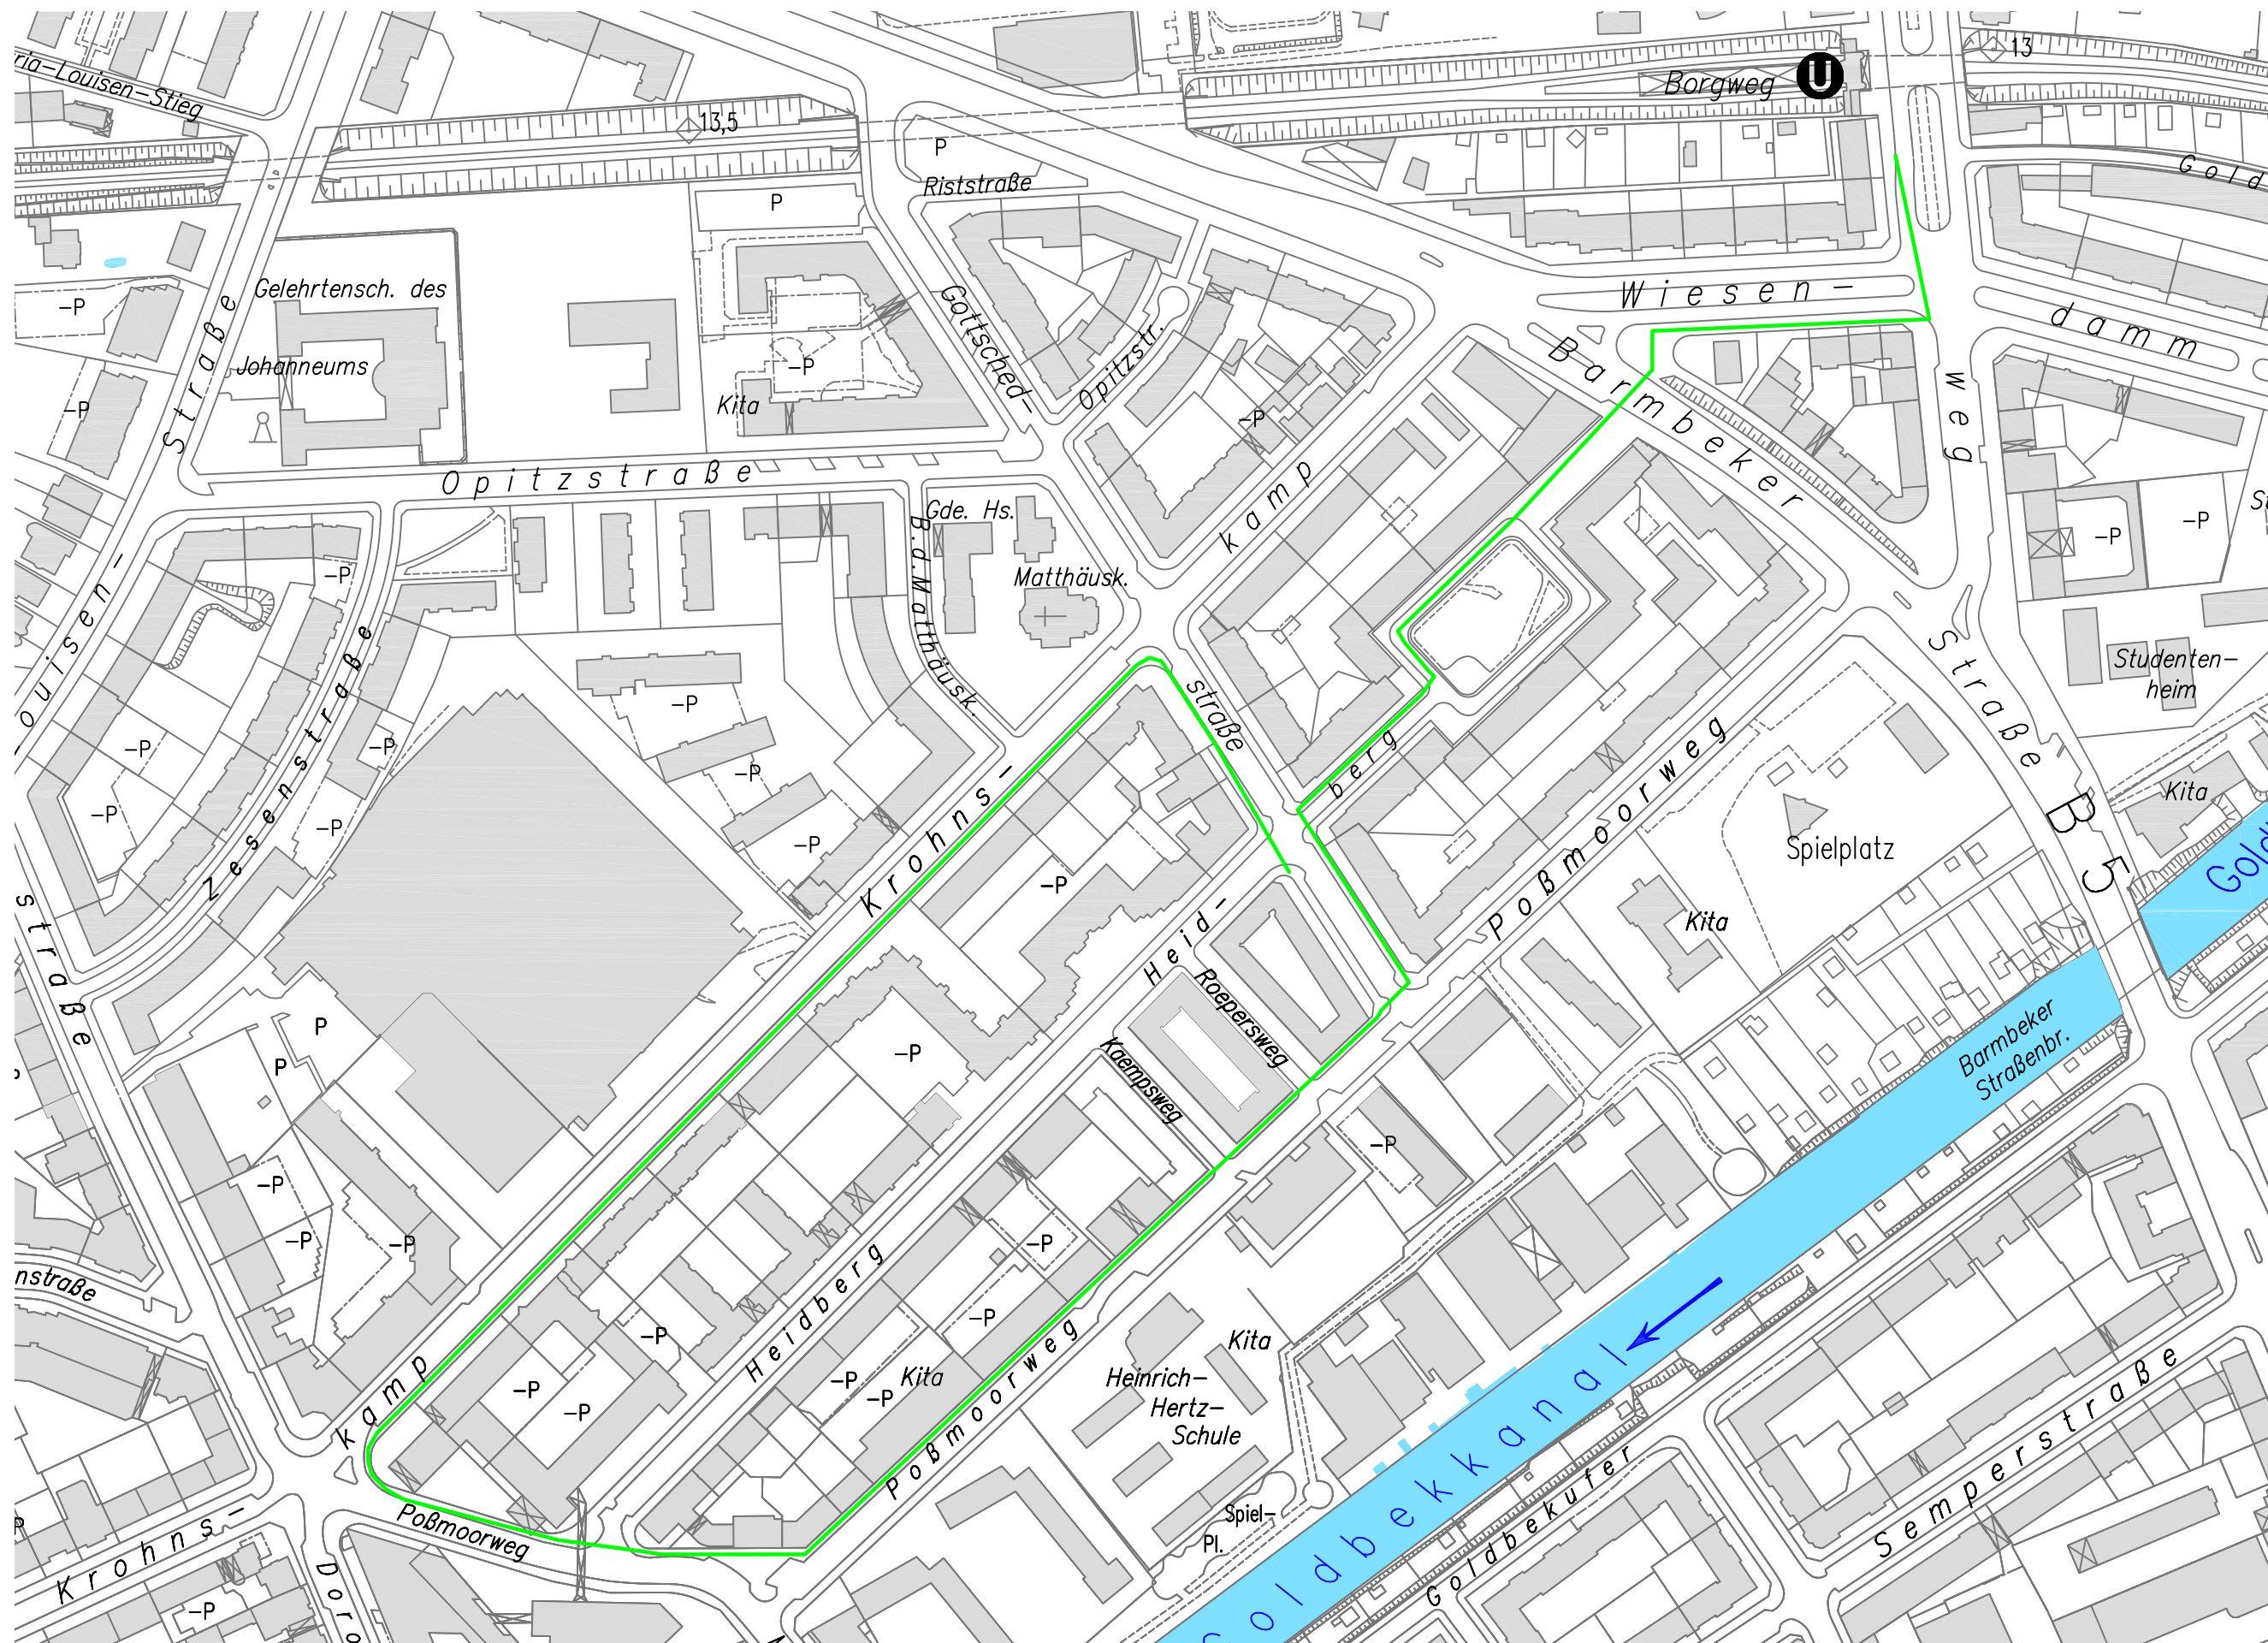

3. FALLBEISPIEL – EXEMPLARISCHE UNTERSUCHUNG VON STADTRÄUMEN
IN HAMBURG WINTERHUDE

Helga Dittmer

Spielplatz

Karte 3: Spaziergang mit Frau Dittmer

M 1 : 2500

Heiko Kunert

Karte 4: Spaziergang mit Herrn Kunert

André Rabe

Karte 2: Spaziergang mit Herrn Rabe

M 1 : 3000